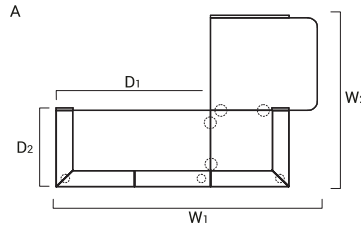

A

B

INDEX SYMBOL	DIMENSIONS [mm]						⚖️	📦	📦		COMPONENTS
	W ₁	W ₂	D ₁	D ₂	H						
A LIN39L	2444	1650	1622	850	1105		286.0	2.735	14		LN5L+2xLN08+2xLNB15+2xLN91+LN3P+NL41
B LIN39P	2444	1650	1622	850	1105		292.0	2.746	16		LN3L+2xLN91+2xLNB15+2xLN08+LN5P+NL41

DESCRIPTION

⚖️ - NET WEIGHT

📦 VOLUME

📦 NUMBER OF PACKAGES

RECEPTION DESKS SYSTEMS

INDEX SYMBOL	DIMENSIONS [mm]						⚖️	📦	📦		COMPONENTS
	W ₁	W ₂	D ₁	D ₂	H						
A LIN40L	2444	2050	1950	850	1105		332.5	3.283	16		LN3+LN12+L2Z06+2xLN91+LNB15+LN08+LNB08+LN3P+NL41
B LIN40P	2444	2050	1950	850	1105		332.5	3.283	16		LN3+LNB08+2xLN91+LN08+LNB15+L2Z06+LN12+LN3P+NL41

INDEX SYMBOL	DIMENSIONS [mm]						⚖️	📦	📦		COMPONENTS
	W ₁	W ₂	D ₁	D ₂	H						
A LIN41L	2744	1850	1622	850	1105		282.5	2.674	16		LN6L+LNU11+LN4L+2xLN91+LNB08+LN08+LNB15+LN3P+2xNL41
B LIN41P	2744	1850	1622	850	1105		282.5	2.672	16		LN3L+2xLN91+LNB15+LN08+LNB08+LN4P+LNU11+LN6P+2xNL41
A LIN411L	2544	1850	1622	850	1105		277.5	2.674	16		LN6L+LNU11+LN4L+2xLN91+LNB08+LN08+LNB15+LN3P+2xNL41
B LIN411P	2544	1850	1622	850	1105		277.5	2.672	16		LN3L+2xLN91+LNB15+LN08+LNB08+LN4P+LNU11+LN6P+2xNL41

DESCRIPTION

⚖️ - NET WEIGHT

📦 VOLUME

📦 NUMBER OF PACKAGES

LINEA

PRODUCT ILLUSTRATION	DIMENSIONS [mm]			INDEX SYMBOL						COMPONENTS
	WIDTH	DEPTH	HEIGHT			kg	m3	pcs		

COMPOSITION ELEMENTS

	800	250	1105	LN08		27.5	0.254	2		
	1200	250	1105	LN12		41.5	0.376	2		
	822	822	1105	LN91		78.5	1.007	2		
	800	1122	740	LNU111		27.5	0.156	2		
	1000	1122	740	LNU11		31.5	0.156	2		
	800	800	28	LNB08		14.0	0.025	1		
	1200	800	28	LNB13		21.0	0.042	2		
	1600	800	28	LNB15		27.0	0.054	2		
	254	28	1105	LN3L		7.0	0.014	1		left