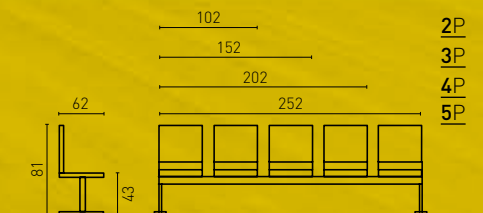

planscape.co.uk

Conference / Conference

GIADA

Plastic shell chair offered in flashy colors that make it suitable for home use as well as waiting areas in its beam version.

Monocoque en plastique offerte en couleurs voyantes, se qui le rend adapte même pour l'habitat aussi bien que pour des salles d'attente dans la version poutre.

Made in Italy

100% Made in Italy / 100% Produit en Italie

Technical data / Données techniques [cm]

Available in the following finishes / Disponibles en finitions

PXG see page 96 or fabric swatch / voir page 96 ou nuancier